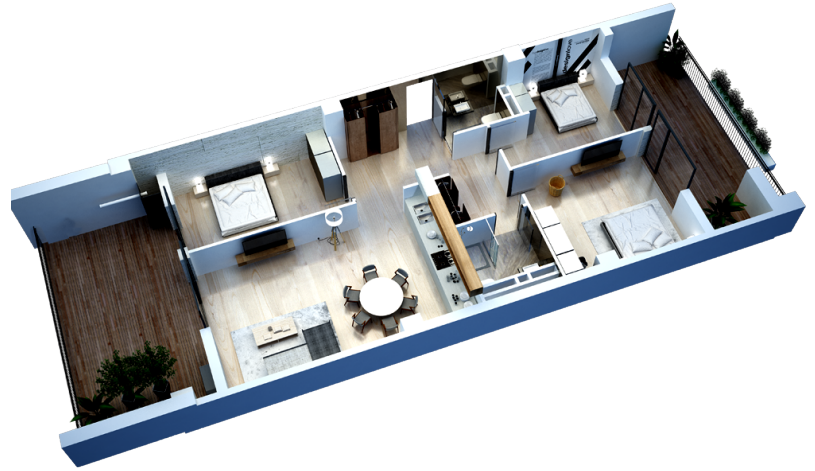

ბლოკი 2 სართული 9 ბინა 918

152.8 მ<sup>2</sup> საცხოვრებელი: 106.9 მ<sup>2</sup> ტერასა: 45.9 მ<sup>2</sup>

---

**ერთიანი გადახდის შემთხვევაში**

ფასი: **662,860 ლ** | მ<sup>2</sup> ფასი: 4338 ლ | 7 %-იანი ფასდაკლება

ჰოლი: 16 მ<sup>2</sup>

მისაღები: 40.1 მ<sup>2</sup>

სამძინებელი 1: 17.5 მ<sup>2</sup>

სამძინებელი 2: 13.2 მ<sup>2</sup>

სველი წერტილი: 5 მ<sup>2</sup>

სველი წერტილი 2: 3 მ<sup>2</sup>

აივანი: 25.1 მ<sup>2</sup>