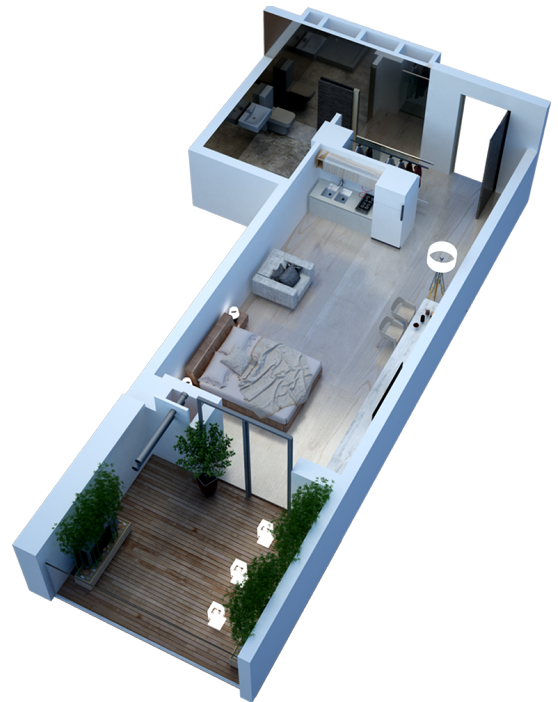

ბლოკი 2 სართული 2 ბინა 224

42.7 მ² საცხოვრებელი: 32.5 მ² ტერასა: 10.2 მ²

ერთიანი გადახდის შემთხვევაში

ფასი: 176,804 ლ | მ² ფასი: 4129 ლ | 7 %-იანი ფასდაკლება

30% პირველადი შენატანი

ფასი: 184,408 ლ | მ² ფასი: 4308 ლ | ფასდაკლების გარეშე

10% პირველადი შენატანი

ფასი: 190,112 ლ | მ² ფასი: 4442 ლ | ფასდაკლების გარეშე

ჰოლი: 5.4 მ²

მისაღები: 21.7 მ²

სველი წერტილი: 5 მ²

კონტაქტი

ტელ: 032 2 24 17 17