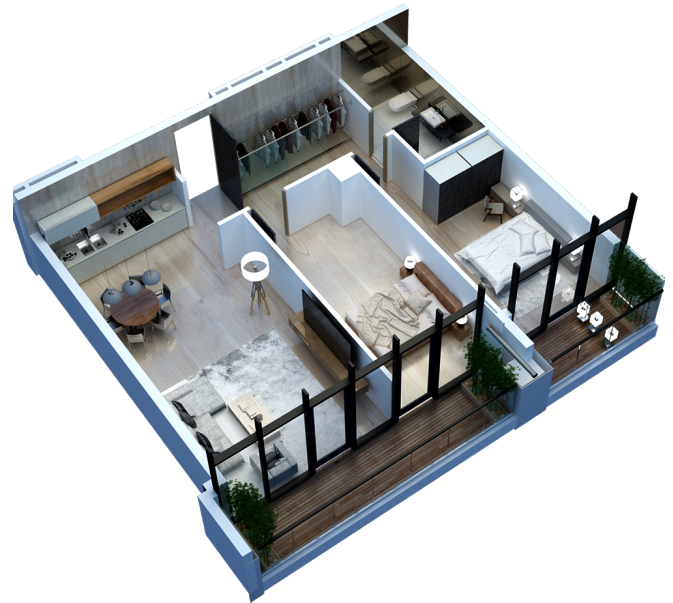

ბლოკი 2 სართული 2 ბინა 220

77.1 მ² საცხოვრებელი: 69.2 მ² ტერასა: 7.9 მ²

ერთიანი გადახდის შემთხვევაში

ფასი: **326,716 ლ** | მ² ფასი: 3995 ლ | ფასდაკლების გარეშე

30% პირველადი შენატანი

ფასი: **348,497 ლ** | მ² ფასი: 4260 ლ | 4%-იანი ფასდაკლება

10% პირველადი შენატანი

ფასი: **363,017 ლ** | მ² ფასი: 4437 ლ | ფასდაკლების გარეშე

ჰოლი: 8.8 მ²

მისაღები: 26.6 მ²

სამძინებელი 1: 13.6 მ²

სამძინებელი 2: 14.1 მ²

სველი წერტილი: 4.7 მ²

აივანი: 3.7 მ²