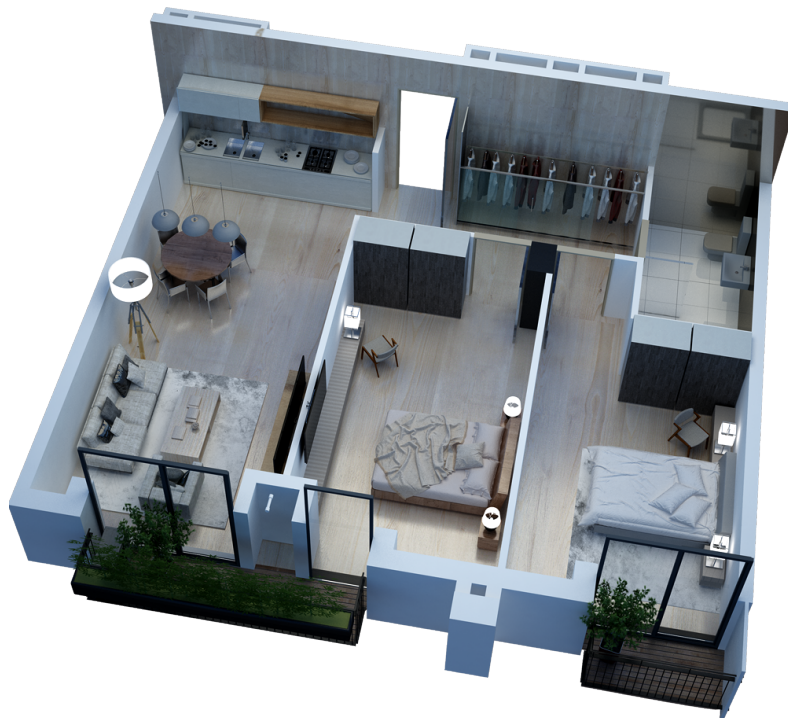

ბლოკი 2 სართული 7 ბინა 715 ვერსია v1

77.9 მ საცხოვრებელი: 71.8 მ ტერასა: 6.1 მ

323,987 ლ ფასი მ ფასი: 4148 ლ

---

30% პირველადი შენატანი 353,438 ლ ფასი მ ფასი: 4524 ლ 4 %-იანი ფასდაკლება

---

10% პირველადი შენატანი 368,166 ლ ფასი მ ფასი: 4714 ლ ფასდაკლების გარეშე

საკონტაქტო პირი  
ტელ: 032 2 24 17 17

ჰოლი: 8.7 მ  
მისაღები: 24.6 მ  
საძინებელი 1: 14.7 მ  
საძინებელი 2: 16.3 მ  
სველი წერტილი: 5.3 მ  
აივანი: 2 მ  
ტერასა: 4.3 მ