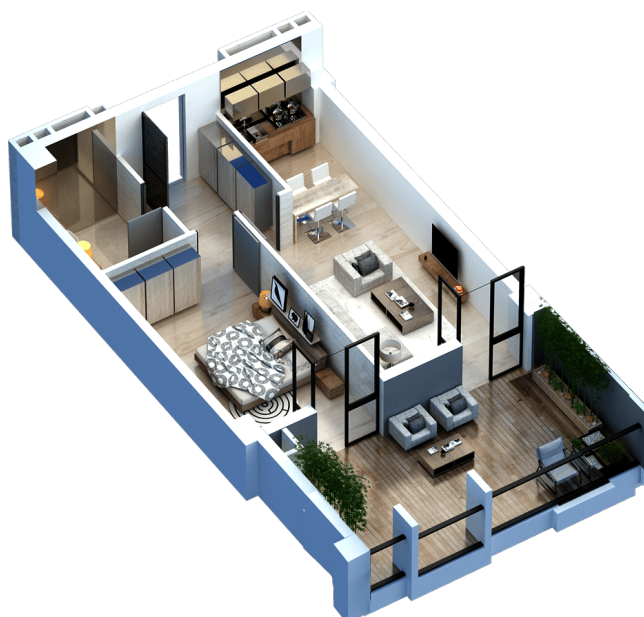

ბლოკი 2 სართული 26 ბინა 168

65.3 მ² საცხოვრებელი: 50.5 მ² ტერასა: 14.8 მ²

ერთიანი გადახდის შემთხვევაში

ფასი: 273,242 ლ | მ² ფასი: 4719 ლ | 10 %-იანი ფასდაკლება

კონტაქტი

ტელ: 032 2 24 17 17