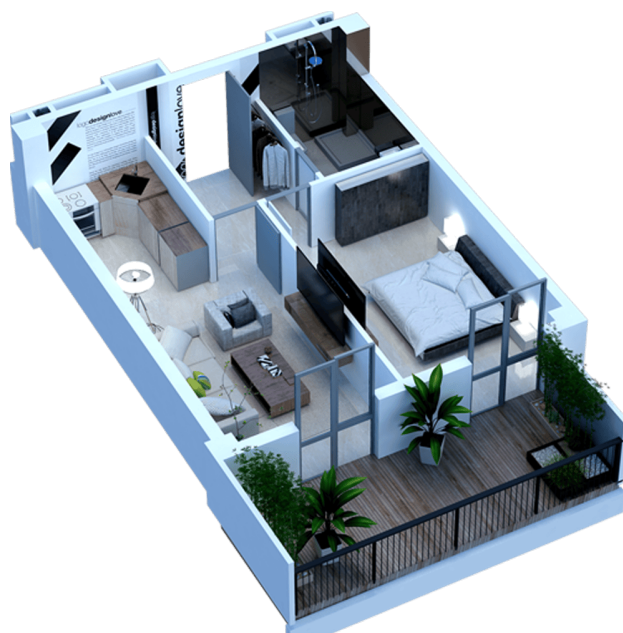

ბლოკი 2 სართული 26 ბინა 167

67.7 მ² საცხოვრებელი: 52.3 მ² ტერასა: 15.4 მ²

ერთიანი გადახდის შემთხვევაში

ფასი: 315,549 ლ | მ² ფასი: 4720 ლ | 10 %-იანი ფასდაკლება

კონტაქტი

ტელ: 032 2 24 17 17