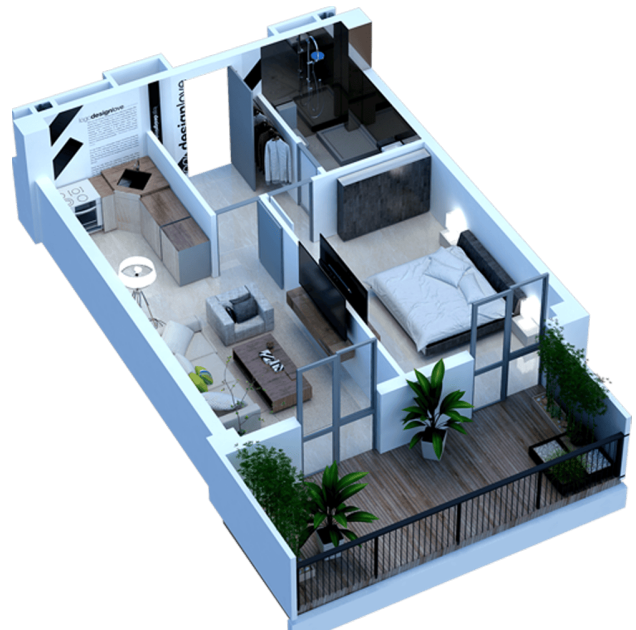

ბლოკი 2 სართული 26 ბინა 167

67.7 მ² საცხოვრებელი: 52.3 მ² ტერასა: 15.4 მ²

ერთიანი გადახდის შემთხვევაში

ფასი: 312,764 ლ | მ² ფასი: 4678 ლ | 10 %-იანი ფასდაკლება

კონტაქტი

ტელ: 032 2 24 17 17