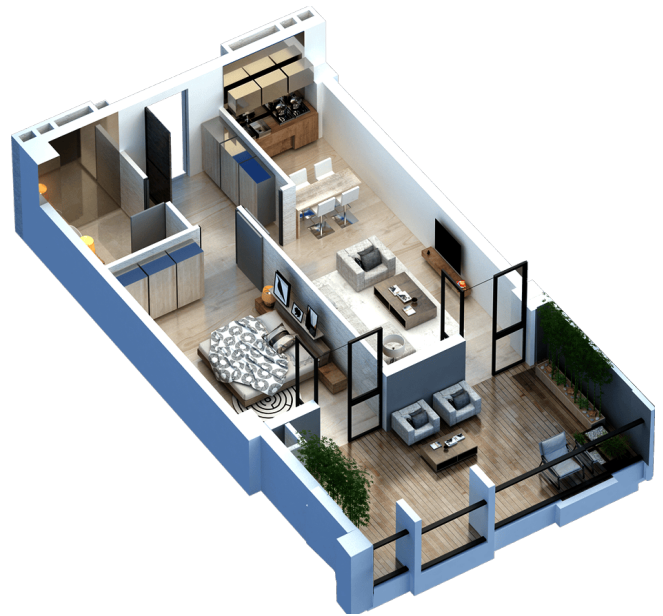

ბლოკი 2 სართული 26 ბინა 164

74.1 მ² საცხოვრებელი: 57.1 მ² ტერასა: 17.2 მ²

ერთიანი გადახდის შემთხვევაში

ფასი: 309,637 ლ | მ² ფასი: 4720 ლ | 10 %-იანი ფასდაკლება

კონტაქტი

ტელ: 032 2 24 17 17