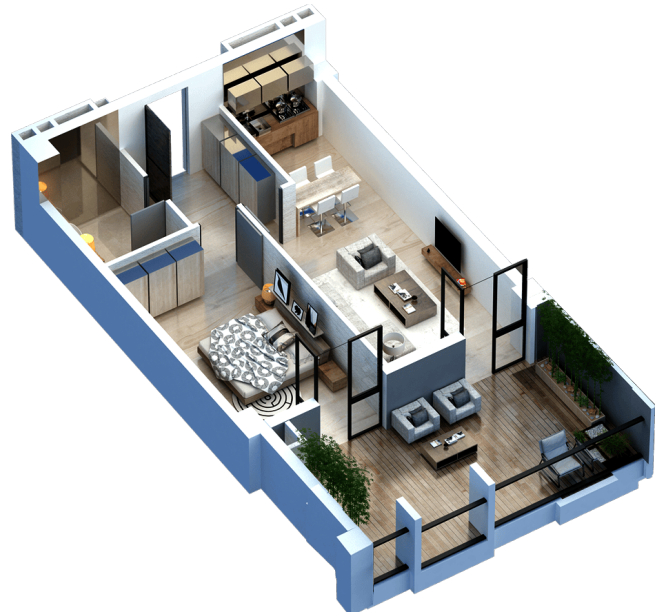

ბლოკი 2 სართული 26 ბინა 164

74.1 მ² საცხოვრებელი: 57.1 მ² ტერასა: 17.2 მ²

ერთიანი გადახდის შემთხვევაში

ფასი: 306,905 ლ | მ² ფასი: 4678 ლ | 10 %-იანი ფასდაკლება

კონტაქტი

ტელ: 032 2 24 17 17