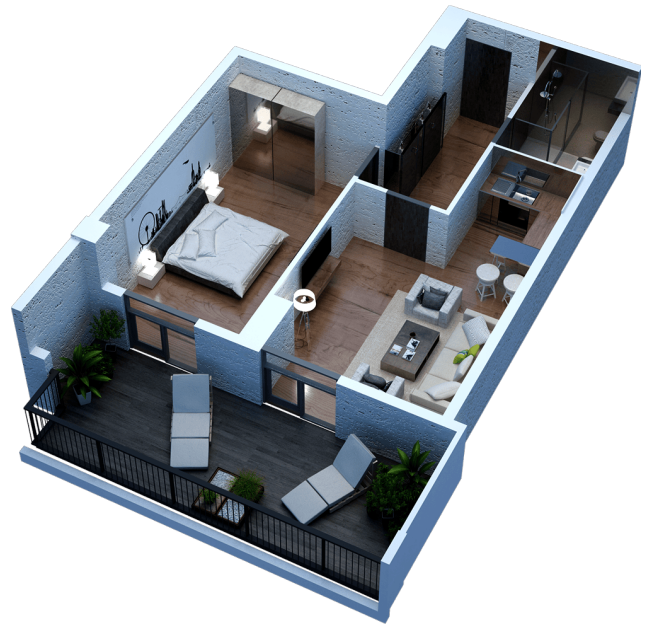

ბლოკი 2 სართული 24 ბინა 149

63.8 მ² საცხოვრებელი: 50.4 მ² ტერასა: 13.4 მ²

ერთიანი გადახდის შემთხვევაში

ფასი: 255,025 ლ | მ² ფასი: 4716 ლ | 10 %-იანი ფასდაკლება

კონტაქტი

ტელ: 032 2 24 17 17