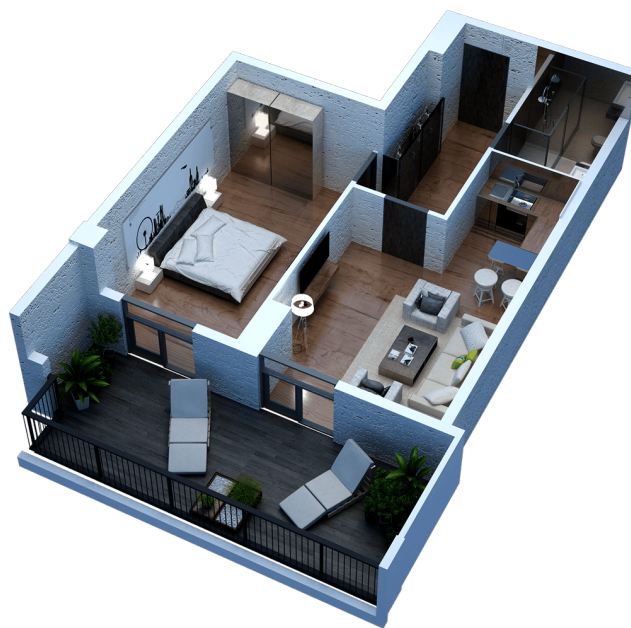

ბლოკი 2 სართული 9 ბინა 50a

68.8 მ² საცხოვრებელი: 49.6 მ² ტერასა: 19.2 მ²

ერთიანი გადახდის შემთხვევაში

ფასი: 286,981 ლ | მ² ფასი: 4651 ლ | 10 %-იანი ფასდაკლება

კონტაქტი

ტელ: 032 2 24 17 17