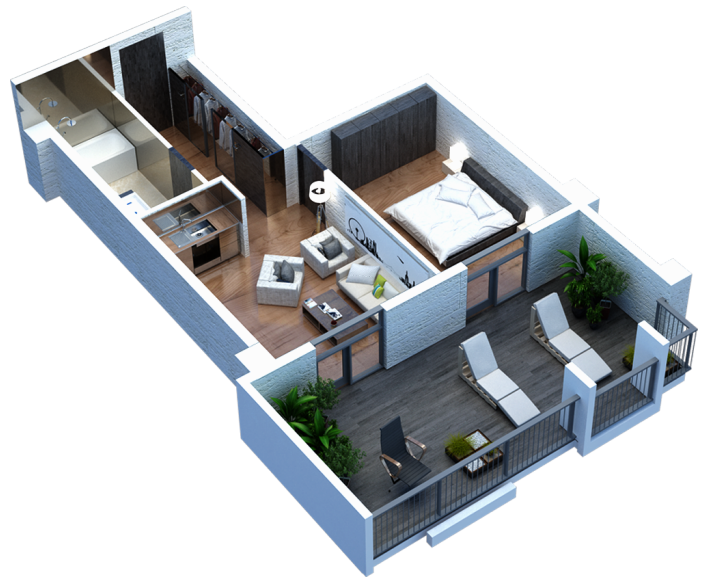

ბლოკი 2 სართული ბინა 144A

66 მ<sup>2</sup> საცხოვრებელი: 41.7 მ<sup>2</sup> ტერასა: 24.3 მ<sup>2</sup>

ერთიანი გადახდის შემთხვევაში

ფასი: 229,190 ლ | მ<sup>2</sup> ფასი: 4252 ლ | 10 %-იანი ფასდაკლება

მისაღები: 6.8 მ<sup>2</sup>

საძინებელი 2: 14.8 მ<sup>2</sup>

კონტაქტი

ტელ: 032 2 24 17 17