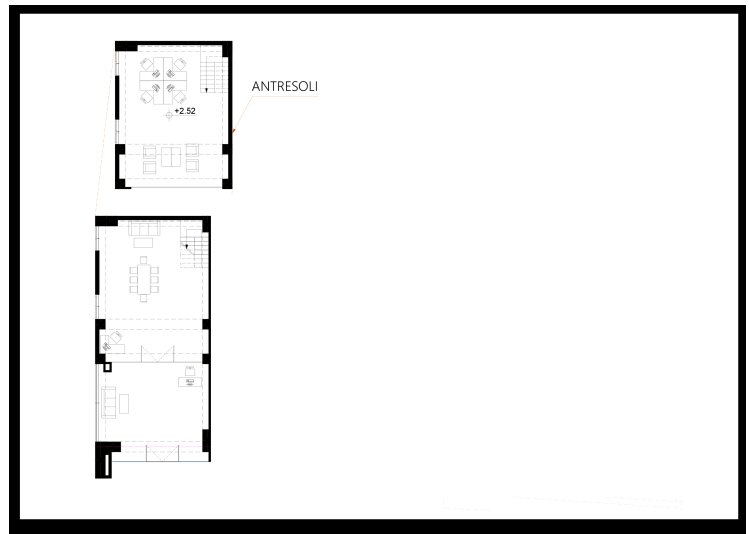

ბლოკი 2 სართული 1 კომერციული c-02

62.54 მ² საერთო ფართი: 0 მ² საზაფხულო ფართი: 0 მ²

ერთიანი გადახდის შემთხვევაში

ფასი: 300,488 ლ | მ² ფასი: 4805 ლ | ფასდაკლების გარეშე

კონტაქტი

ტელ: 032 2 24 17 17