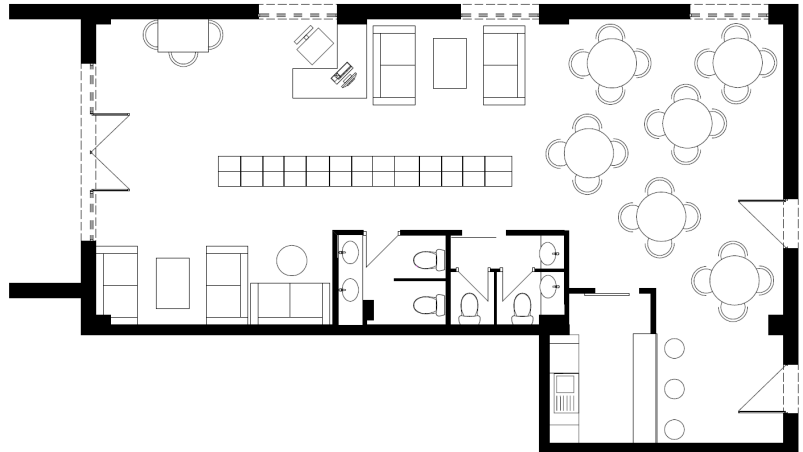

ბლოკი 4 სართული 1 კომერციული C-01

98.5 მ² საერთო ფართი: 98.5 მ² საზაფხულო ფართი: 0 მ²

ერთიანი გადახდის შემთხვევაში

ფასი: 286,716 ლ | მ² ფასი: 2911 ლ | ფასდაკლების გარეშე

კონტაქტი

ტელ: 032 2 24 17 17