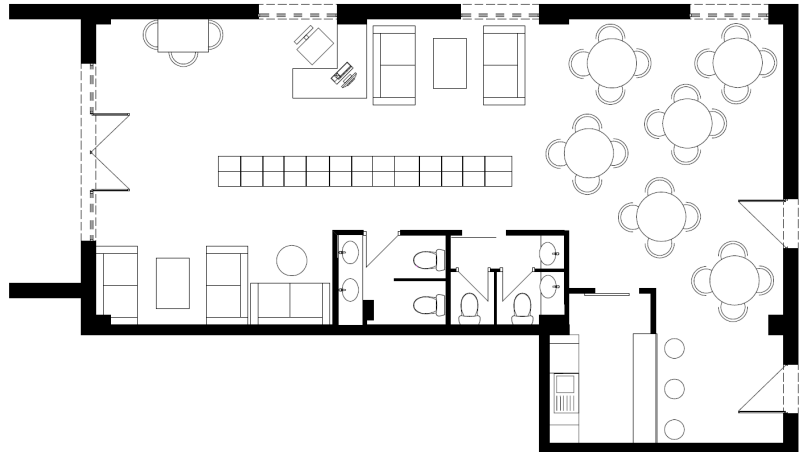

ბლოკი 4 სართული 1 კომერციული C-01

98.5 მ² საერთო ფართი: 98.5 მ² საზაფხულო ფართი: 0 მ²

ერთიანი გადახდის შემთხვევაში

ფასი: 290,400 ლ | მ² ფასი: 2948 ლ | ფასდაკლების გარეშე

კონტაქტი

ტელ: 032 2 24 17 17