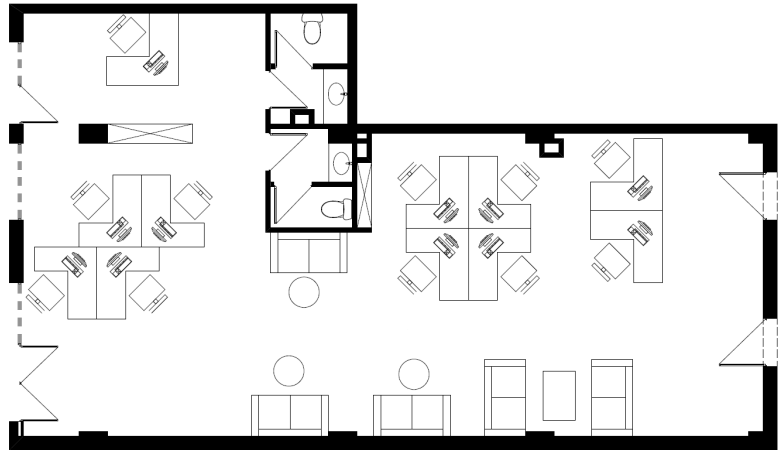

ბლოკი 4 სართული 1 კომერციული C-02

114 მ² საერთო ფართი: 114 მ² საზაფხულო ფართი: 0 მ²

ერთიანი გადახდის შემთხვევაში

ფასი: 336,097 ლ | მ² ფასი: 2948 ლ | ფასდაკლების გარეშე

კონტაქტი

ტელ: 032 2 24 17 17