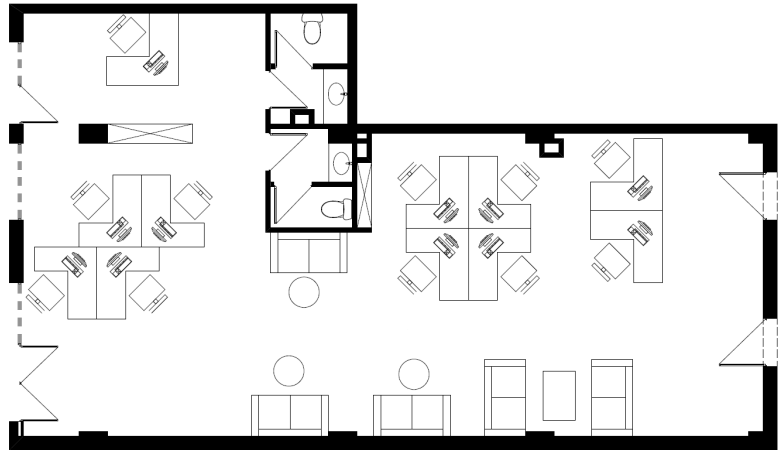

ბლოკი 4 სართული 1 კომერციული C-02

114 მ² საერთო ფართი: 114 მ² საზაფხულო ფართი: 0 მ²

ერთიანი გადახდის შემთხვევაში

ფასი: 331,833 ლ | მ² ფასი: 2911 ლ | ფასდაკლების გარეშე

კონტაქტი

ტელ: 032 2 24 17 17