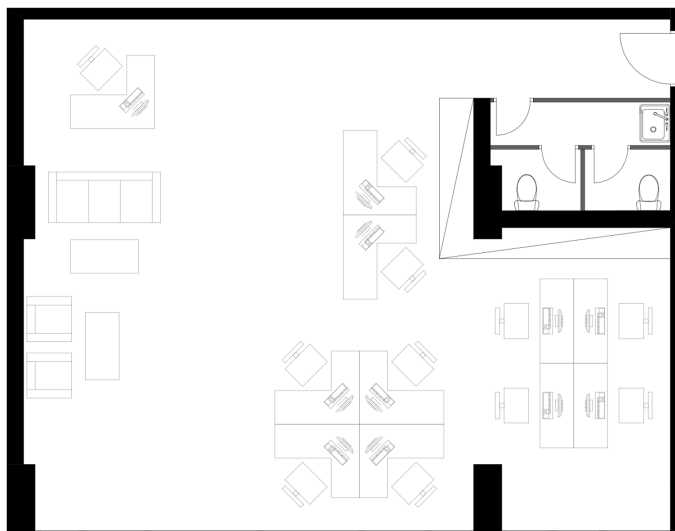

ბლოკი 3 სართული 2 კომერციული C-02

104.5 მ² საერთო ფართი: 104.5 მ² საზაფხულო ფართი: 0 მ²

ერთიანი გადახდის შემთხვევაში

ფასი: 418,413 ლ | მ² ფასი: 4004 ლ | ფასდაკლების გარეშე

კონტაქტი

ტელ: 032 2 24 17 17