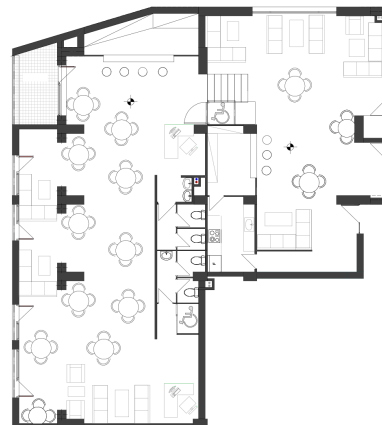

ბლოკი 2 სართული 1 კომერციული 1-02

225.2 მ² საერთო ფართი: 225.2 მ² საზაფხულო ფართი: 0 მ²

ერთიანი გადახდის შემთხვევაში

ფასი: **872,407 ლ** | მ² ფასი: 3870 ლ | ფასდაკლების გარეშე

კონტაქტი

ტელ: 032 2 24 17 17