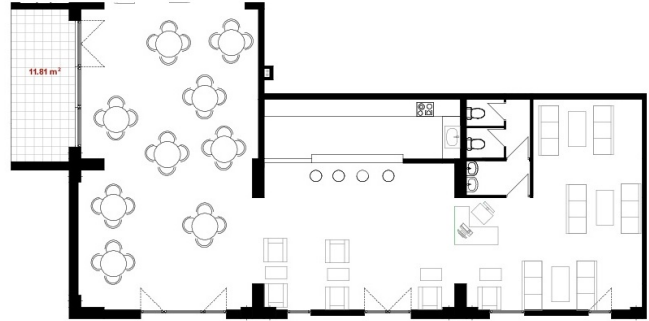

ბლოკი 2 სართული 1 კომერციული 1-01

160 მ² საერთო ფართი: 160 მ² საზაფხულო ფართი: 0 მ²

ერთიანი გადახდის შემთხვევაში

ფასი: 619,278 ლ | მ² ფასი: 3870 ლ | ფასდაკლების გარეშე

კონტაქტი

ტელ: 032 2 24 17 17