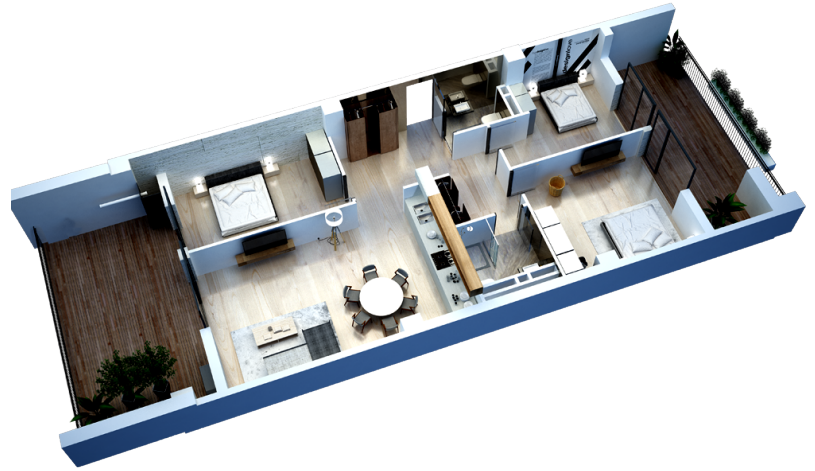

ბლოკი 2 სართული 9 ბინა 918

152.8 მ<sup>2</sup> საცხოვრებელი: 106.9 მ<sup>2</sup> ტერასა: 45.9 მ<sup>2</sup>

ერთიანი გადახდის შემთხვევაში

ფასი: 662,860 ლ | მ<sup>2</sup> ფასი: 4338 ლ | 4 %-იანი ფასდაკლება

30% პირველადი შენატანი

ფასი: 690,479 ლ | მ<sup>2</sup> ფასი: 4519 ლ | 3 %-იანი ფასდაკლება

10% პირველადი შენატანი

ფასი: 690,479 ლ | მ<sup>2</sup> ფასი: 4519 ლ | ფასდაკლების გარეშე

ჰოლი: 16 მ<sup>2</sup>

მისაღები: 40.1 მ<sup>2</sup>

სამძინებელი 1: 17.5 მ<sup>2</sup>

სამძინებელი 2: 13.2 მ<sup>2</sup>

სველი წერტილი: 5 მ<sup>2</sup>

სველი წერტილი 2: 3 მ<sup>2</sup>

აივანი: 25.1 მ<sup>2</sup>

ტერასა: 21.3 მ<sup>2</sup>

სამძინებელი 3: 10.7 მ<sup>2</sup>