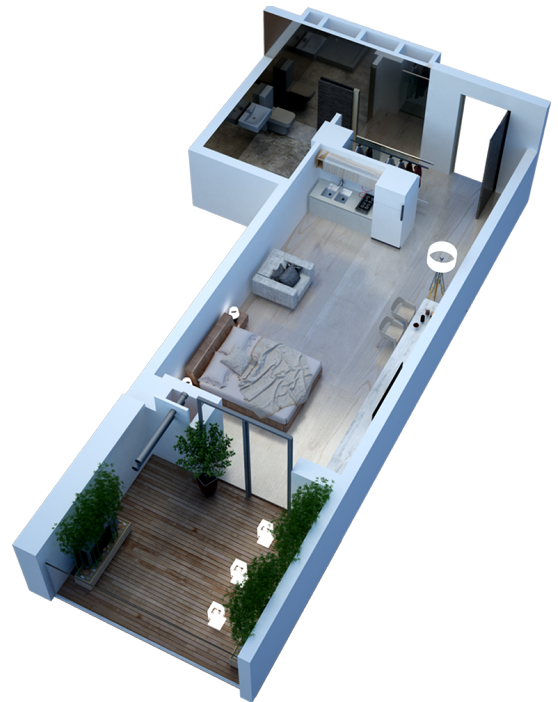

ბლოკი 2 სართული 2 ბინა 224

42.7 მ² საცხოვრებელი: 32.5 მ² ტერასა: 10.2 მ²

ერთიანი გადახდის შემთხვევაში

ფასი: 176,804 ლ | მ² ფასი: 4129 ლ | 4 %-იანი ფასდაკლება

30% პირველადი შენატანი

ფასი: 184,408 ლ | მ² ფასი: 4308 ლ | ფასდაკლების გარეშე

10% პირველადი შენატანი

ფასი: 190,112 ლ | მ² ფასი: 4442 ლ | ფასდაკლების გარეშე

ჰოლი: 5.4 მ²

მისაღები: 21.7 მ²

სველი წერტილი: 5 მ²

კონტაქტი

ტელ: 032 2 24 17 17