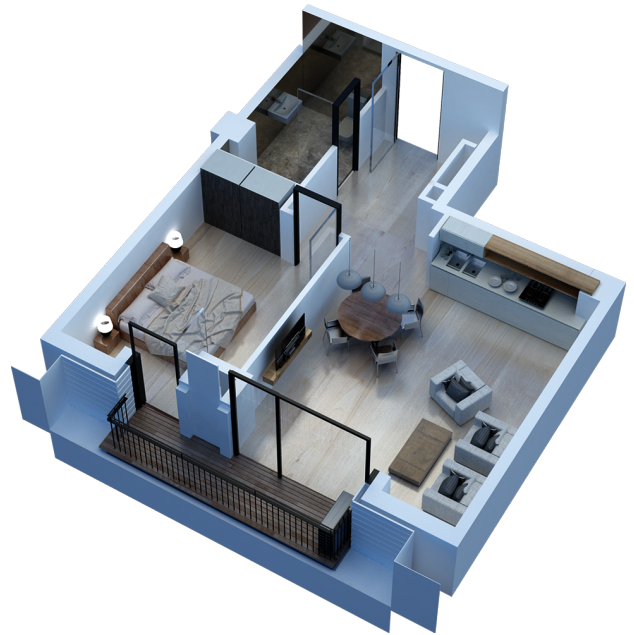

ბლოკი 2 სართული 7 ბინა 719

52.7 მ² საცხოვრებელი: 47.9 მ² ტერასა: 4.8 მ²

ერთიანი გადახდის შემთხვევაში

ფასი: **220,169 ლ** | მ² ფასი: 4203 ლ | 7 %-იანი ფასდაკლება

30% პირველადი შენატანი

ფასი: **234,844 ლ** | მ² ფასი: 4483 ლ | 3 %-იანი ფასდაკლება

10% პირველადი შენატანი

ფასი: **244,631 ლ** | მ² ფასი: 4669 ლ | ფასდაკლების გარეშე

ჰოლი: 7.2 მ²

მისაღები: 21.7 მ²

სამიწებელი 1: 12.7 მ²

სველი წერტილი: 4.9 მ²

ტერასა: 4.8 მ²

კონტაქტი