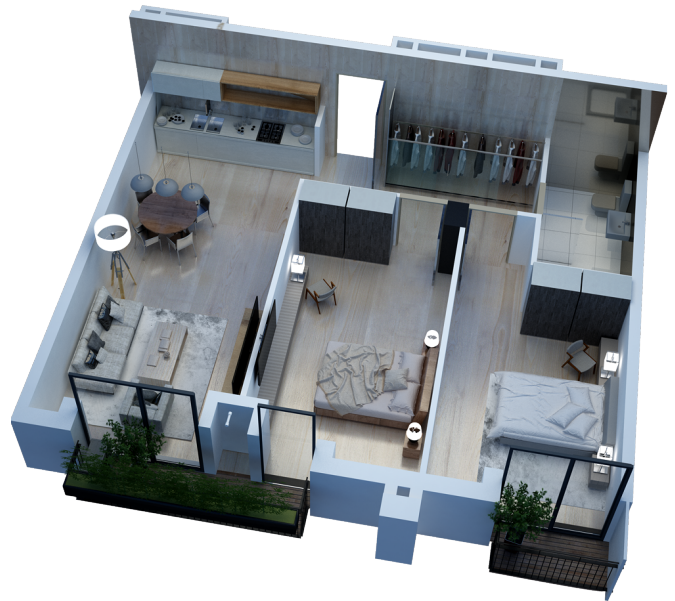

ბლოკი 2 სართული 7 ბინა 715

77.9 მ² საცხოვრებელი: 71.8 მ² ტერასა: 6.1 მ²

ერთიანი გადახდის შემთხვევაში

ფასი: **328,358 ლ** | მ² ფასი: 4206 ლ | 7 %-იანი ფასდაკლება

30% პირველადი შენატანი

ფასი: **350,248 ლ** | მ² ფასი: 4486 ლ | 3 %-იანი ფასდაკლება

10% პირველადი შენატანი

ფასი: **364,844 ლ** | მ² ფასი: 4671 ლ | ფასდაკლების გარეშე

ჰოლი: 8.7 მ²

მისაღები: 24.6 მ²

სამძინებელი 1: 14.7 მ²

სამძინებელი 2: 16.3 მ²

სველი წერტილი: 5.3 მ²

აივანი: 2 მ²

ტერასა: 4.3 მ²

კონტაქტი

ტელ: 032 2 24 17 17