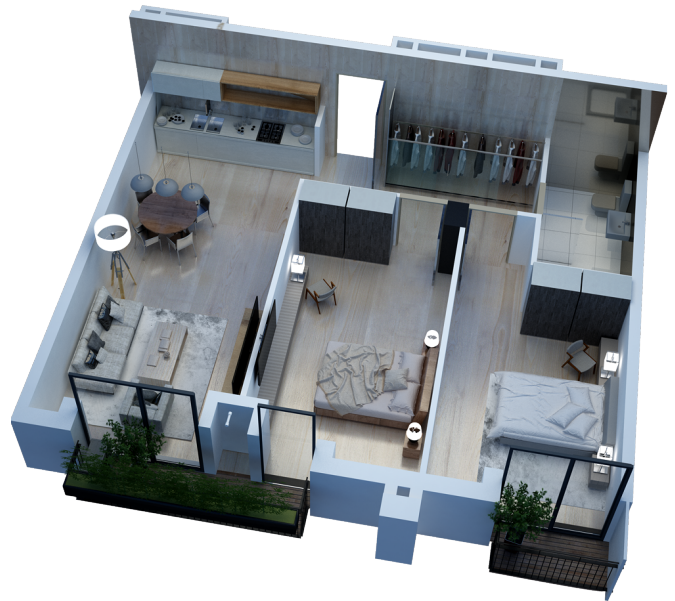

ბლოკი 2 სართული 3 ბინა 322

77.7 მ² საცხოვრებელი: 71.6 მ² ტერასა: 6.1 მ²

ერთიანი გადახდის შემთხვევაში

ფასი: 316,132 ლ | მ² ფასი: 4060 ლ | 7 %-იანი ფასდაკლება

30% პირველადი შენატანი

ფასი: 337,207 ლ | მ² ფასი: 4329 ლ | 3 %-იანი ფასდაკლება

10% პირველადი შენატანი

ფასი: 351,257 ლ | მ² ფასი: 4509 ლ | ფასდაკლების გარეშე

ჰოლი: 9.2 მ²

მისაღები: 24.3 მ²

სამძინებელი 1: 14.7 მ²

სამძინებელი 2: 16.2 მ²

სველი წერტილი: 5.3 მ²

აივანი: 2 მ²