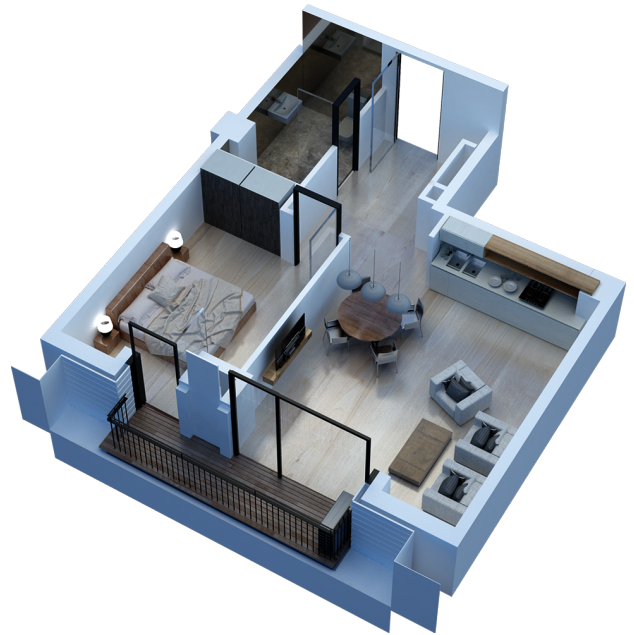

ბლოკი 2 სართული 3 ბინა 319

52.3 მ² საცხოვრებელი: 47.6 მ² ტერასა: 4.7 მ²

ერთიანი გადახდის შემთხვევაში

ფასი: 212,382 ლ | მ² ფასი: 4070 ლ | 7 %-იანი ფასდაკლება

30% პირველადი შენატანი

ფასი: 226,540 ლ | მ² ფასი: 4340 ლ | 3 %-იანი ფასდაკლება

10% პირველადი შენატანი

ფასი: 235,978 ლ | მ² ფასი: 4521 ლ | ფასდაკლების გარეშე

ჰოლი: 7.2 მ²

მისაღები: 21.6 მ²

სამძინებელი 1: 12.7 მ²

სველი წერტილი: 4.8 მ²

აივანი: 4.8 მ²

კონტაქტი