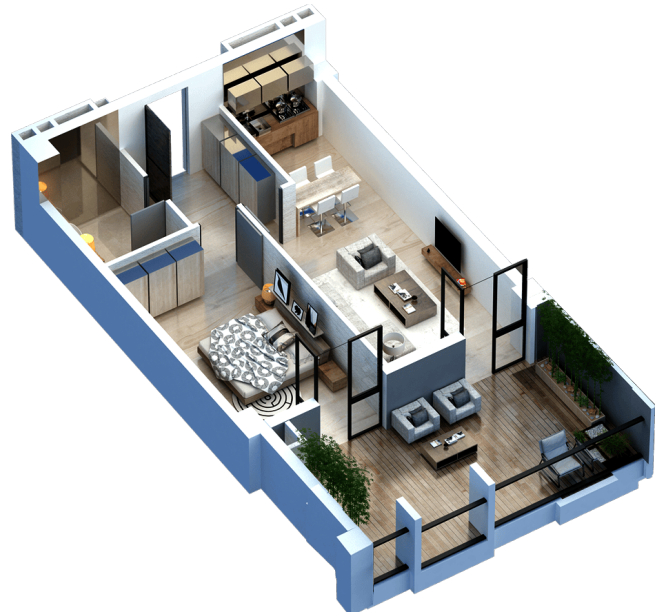

ბლოკი 2 სართული 26 ბინა 168

65.3 მ<sup>2</sup> საცხოვრებელი: 50.5 მ<sup>2</sup> ტერასა: 14.8 მ<sup>2</sup>

---

ერთიანი გადახდის შემთხვევაში

ფასი: 270,881 ლ | მ<sup>2</sup> ფასი: 4678 ლ | 10 %-იანი ფასდაკლება