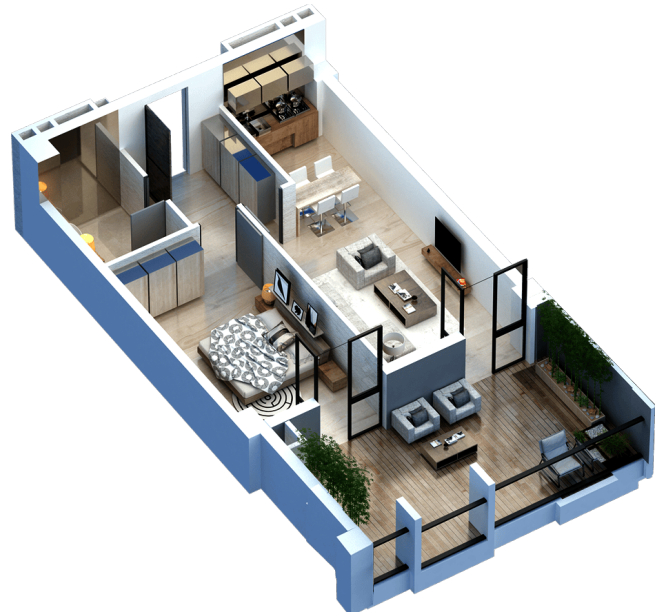

ბლოკი 2 სართული 26 ბინა 168

65.3 მ<sup>2</sup> საცხოვრებელი: 50.5 მ<sup>2</sup> ტერასა: 14.8 მ<sup>2</sup>

ერთიანი გადახდის შემთხვევაში

ფასი: 273,343 ლ | მ<sup>2</sup> ფასი: 4721 ლ | 10 %-იანი ფასდაკლება