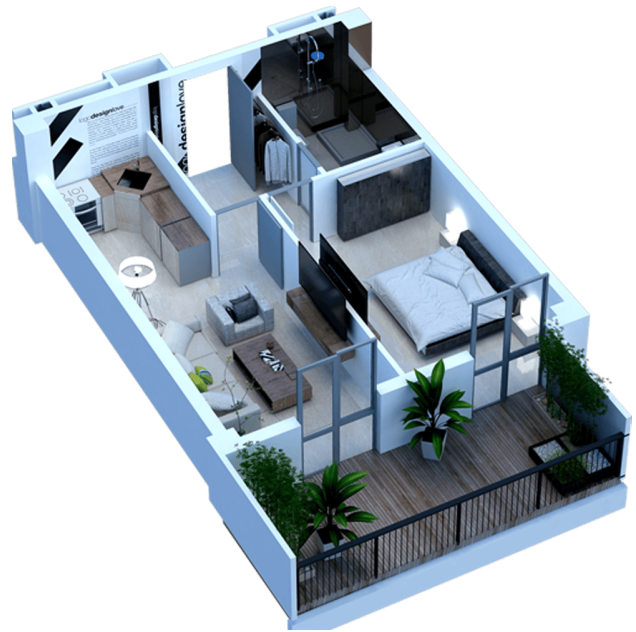

ბლოკი 2 სართული 26 ბინა 167

67.7 მ<sup>2</sup> საცხოვრებელი: 52.3 მ<sup>2</sup> ტერასა: 15.4 მ<sup>2</sup>

---

ერთიანი გადახდის შემთხვევაში

ფასი: 315,608 ლ | მ<sup>2</sup> ფასი: 4721 ლ | 10 %-იანი ფასდაკლება