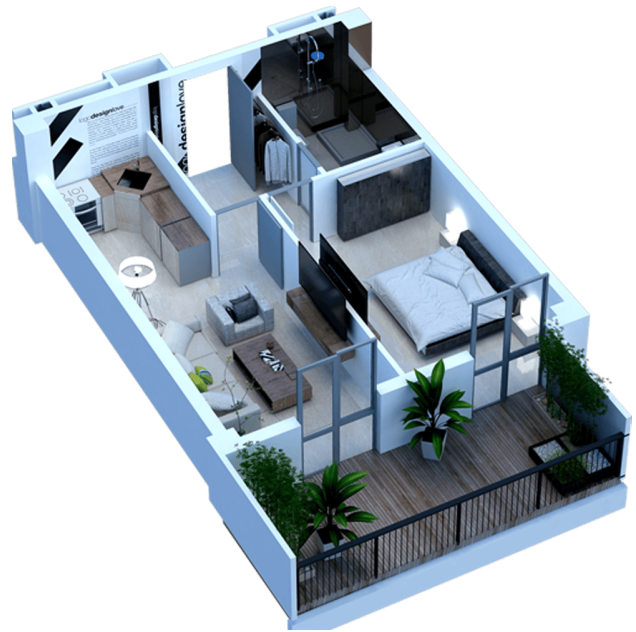

ბლოკი 2 სართული 26 ბინა 167

67.7 მ<sup>2</sup> საცხოვრებელი: 52.3 მ<sup>2</sup> ტერასა: 15.4 მ<sup>2</sup>

---

ერთიანი გადახდის შემთხვევაში

ფასი: 312,764 ლ | მ<sup>2</sup> ფასი: 4678 ლ | 10 %-იანი ფასდაკლება