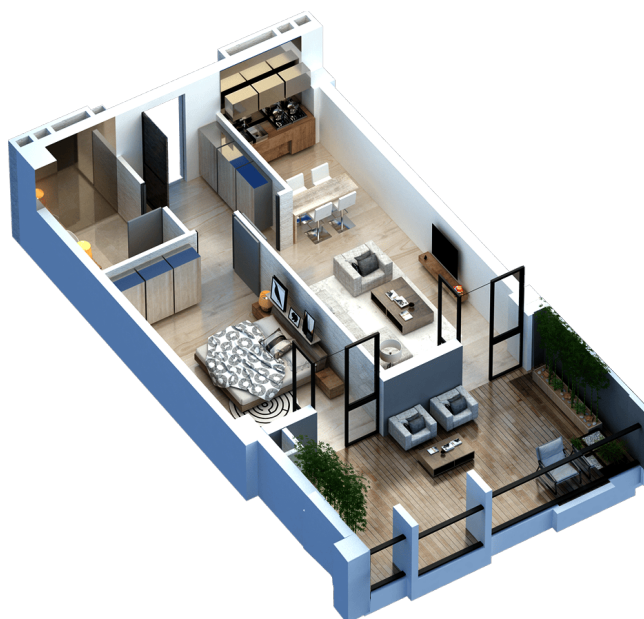

ბლოკი 2 სართული 26 ბინა 164

74.1 მ² საცხოვრებელი: 57.1 მ² ტერასა: 17.2 მ²

ერთიანი გადახდის შემთხვევაში

ფასი: 309,695 ლ | მ² ფასი: 4721 ლ | 10 %-იანი ფასდაკლება

კონტაქტი

ტელ: 032 2 24 17 17