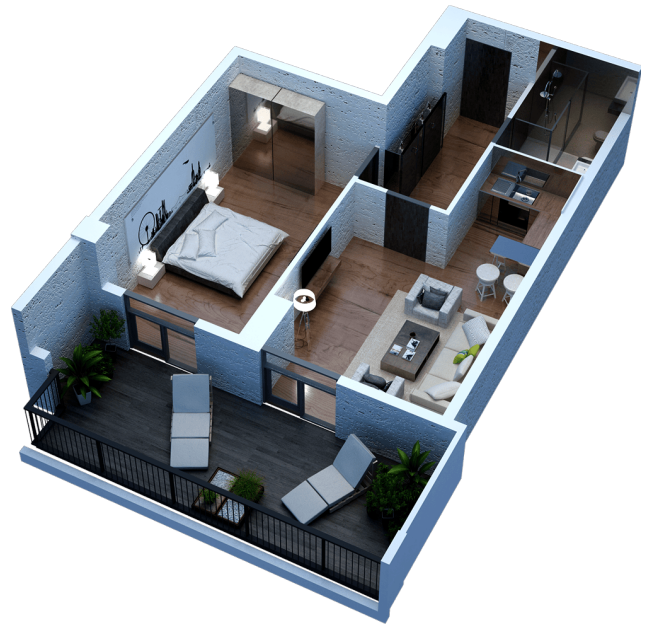

ბლოკი 2 სართული 24 ბინა 149

63.8 მ² საცხოვრებელი: 50.4 მ² ტერასა: 13.4 მ²

ერთიანი გადახდის შემთხვევაში

ფასი: 254,741 ლ | მ² ფასი: 4710 ლ | 10 %-იანი ფასდაკლება

კონტაქტი

ტელ: 032 2 24 17 17