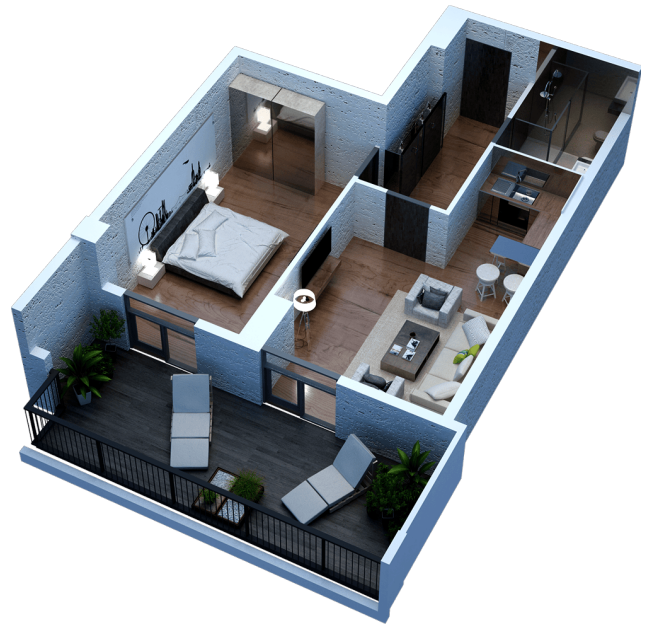

ბლოკი 2 სართული 9 ბინა 50a

68.8 მ<sup>2</sup> საცხოვრებელი: 49.6 მ<sup>2</sup> ტერასა: 19.2 მ<sup>2</sup>

ერთიანი გადახდის შემთხვევაში

ფასი: 286,981 ლ | მ<sup>2</sup> ფასი: 4651 ლ | 10 %-იანი ფასდაკლება

კონტაქტი