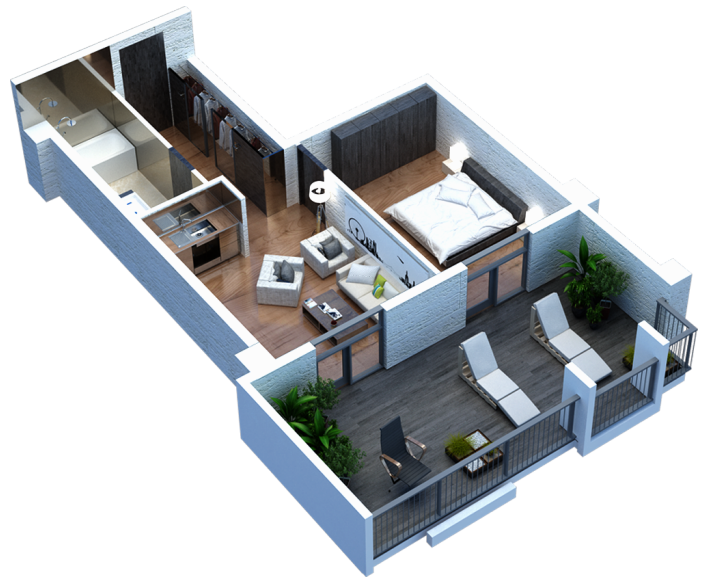

ბლოკი 2 სართული ბინა 144A

66 მ² საცხოვრებელი: 41.7 მ² ტერასა: 24.3 მ²

ერთიანი გადახდის შემთხვევაში

ფასი: 229,190 ლ | მ² ფასი: 4252 ლ | 10 %-იანი ფასდაკლება

მისაღები: 6.8 მ²

საძინებელი 2: 14.8 მ²

კონტაქტი

ტელ: 032 2 24 17 17