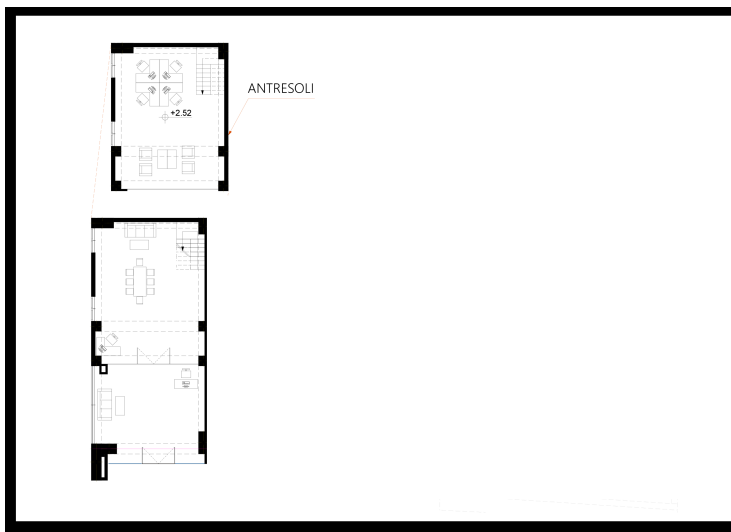

ბლოკი 2 სართული 1 კომერციული c-02

62.54 მ² საერთო ფართი: 0 მ² საზაფხულო ფართი: 0 მ²

ერთიანი გადახდის შემთხვევაში

ფასი: **300,488 ლ** | მ² ფასი: 4805 ლ | ფასდაკლების გარეშე

კონტაქტი

ტელ: 032 2 24 17 17