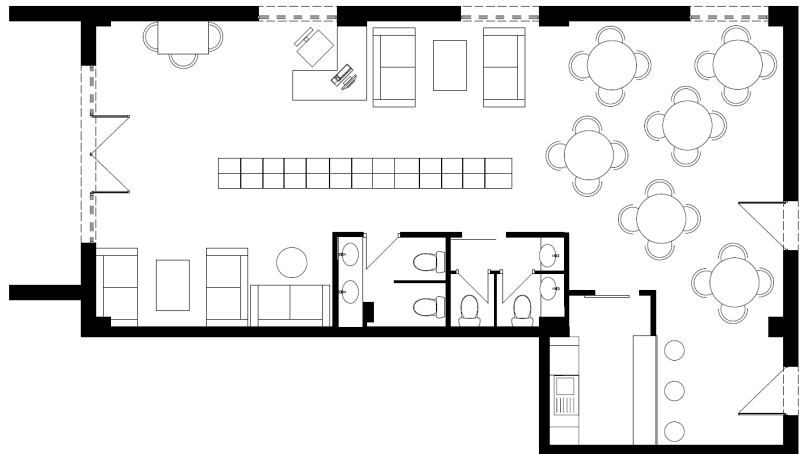

ბლოკი 4 სართული 1 კომერციული C-01

98.5 მ² საერთო ფართი: 98.5 მ² საზაფხულო ფართი: 0 მ²

ერთიანი გადახდის შემთხვევაში

ფასი: 292,166 ლ | მ² ფასი: 2966 ლ | ფასდაკლების გარეშე

კონტაქტი

ტელ: 032 2 24 17 17