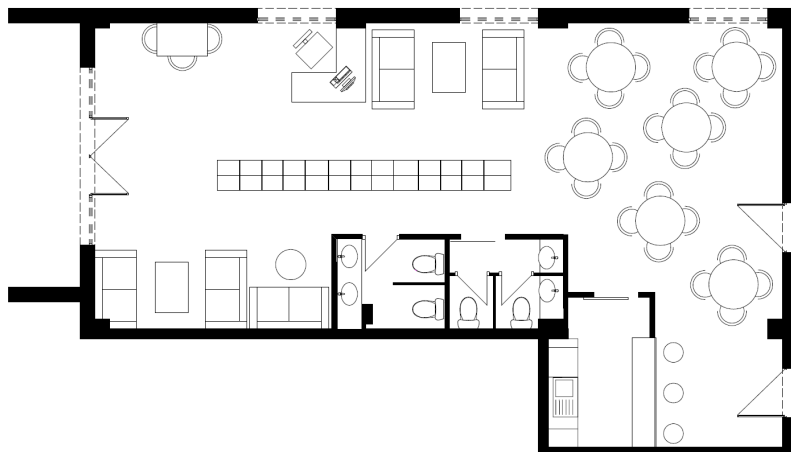

ბლოკი 4 სართული 1 კომერციული C-01

98.5 მ² საერთო ფართი: 98.5 მ² საზაფხულო ფართი: 0 მ²

ერთიანი გადახდის შემთხვევაში

ფასი: 289,219 ლ | მ² ფასი: 2936 ლ | ფასდაკლების გარეშე

კონტაქტი

ტელ: 032 2 24 17 17