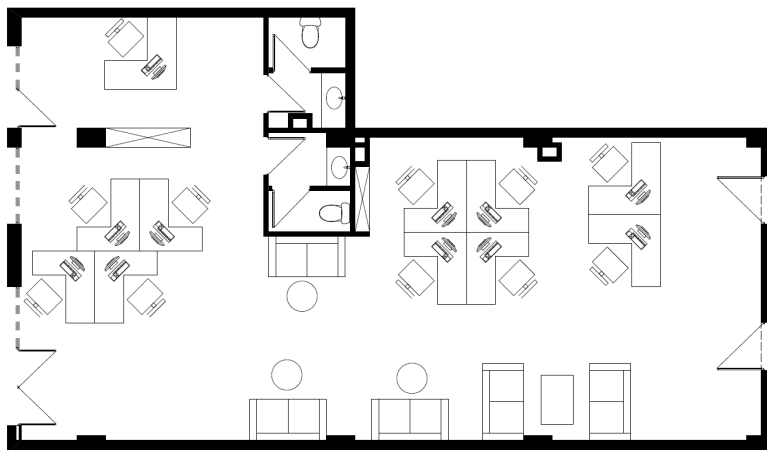

ბლოკი 4 სართული 1 კომერციული C-02

114 მ² საერთო ფართი: 114 მ² საზაფხულო ფართი: 0 მ²

ერთიანი გადახდის შემთხვევაში

ფასი: 333,276 ლ | მ² ფასი: 2923 ლ | ფასდაკლების გარეშე

კონტაქტი

ტელ: 032 2 24 17 17