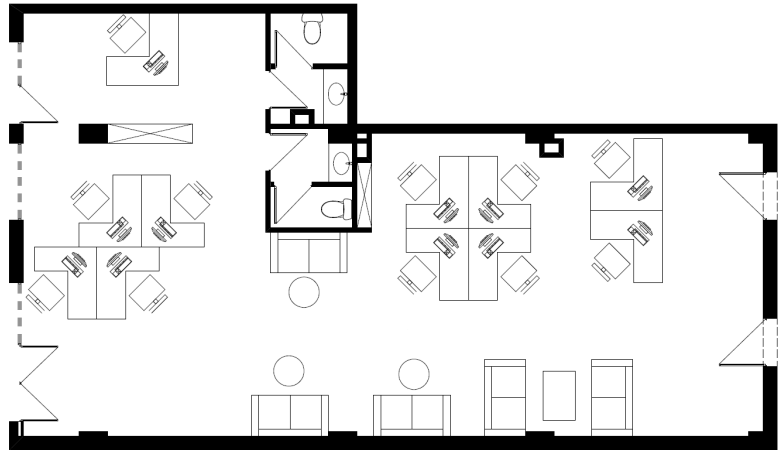

ბლოკი 4 სართული 1 კომერციული C-02

114 მ² საერთო ფართი: 114 მ² საზაფხულო ფართი: 0 მ²

ერთიანი გადახდის შემთხვევაში

ფასი: 338,116 ლ | მ² ფასი: 2966 ლ | ფასდაკლების გარეშე

კონტაქტი

ტელ: 032 2 24 17 17