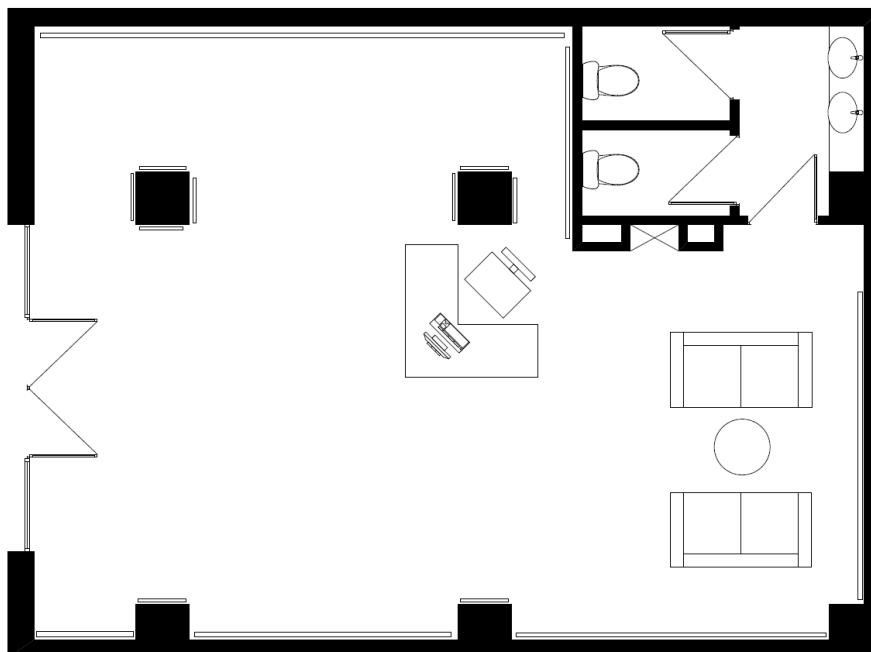

ბლოკი 3 სართული 1 კომერციული C-02 ვერსია v1

65.5 მ² საერთო ფართი: 65.5 მ² საზაფხულო ფართი: 0 მ²

218,154 ლ სტანდარტული ფასი მ² ფასი: 3331 ლ

შეთავაზება

საკონტაქტო პირი
ტელ: 032 2 24 17 17