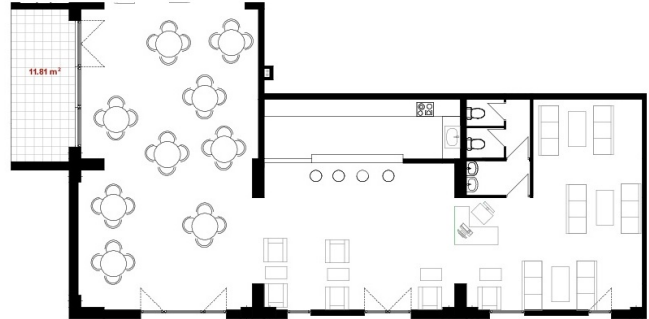

ბლოკი 2 სართული 1 კომერციული 1-01

160 მ<sup>2</sup> საერთო ფართი: 160 მ<sup>2</sup> საზაფხულო ფართი: 0 მ<sup>2</sup>

---

ერთიანი გადახდის შემთხვევაში

ფასი: 614,498 ლ | მ<sup>2</sup> ფასი: 3841 ლ | ფასდაკლების გარეშე