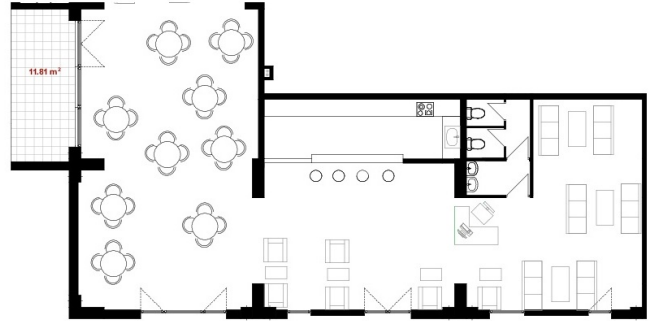

ბლოკი 2 სართული 1 კომერციული 1-01

160 მ<sup>2</sup> საერთო ფართი: 160 მ<sup>2</sup> საზაფხულო ფართი: 0 მ<sup>2</sup>

ერთიანი გადახდის შემთხვევაში

ფასი: 630,831 ლ | მ<sup>2</sup> ფასი: 3943 ლ | ფასდაკლების გარეშე