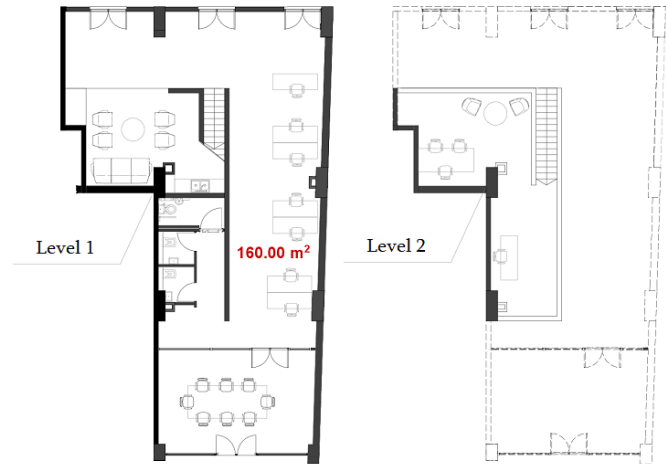

ბლოკი 2 სართული 1 კომერციული 2-01

159.9 მ² საერთო ფართი: 159.9 მ² საზაფხულო ფართი: 0 მ²

ერთიანი გადახდის შემთხვევაში

ფასი: 774,955 ლ | მ² ფასი: 4847 ლ | ფასდაკლების გარეშე

კონტაქტი

ტელ: 032 2 24 17 17