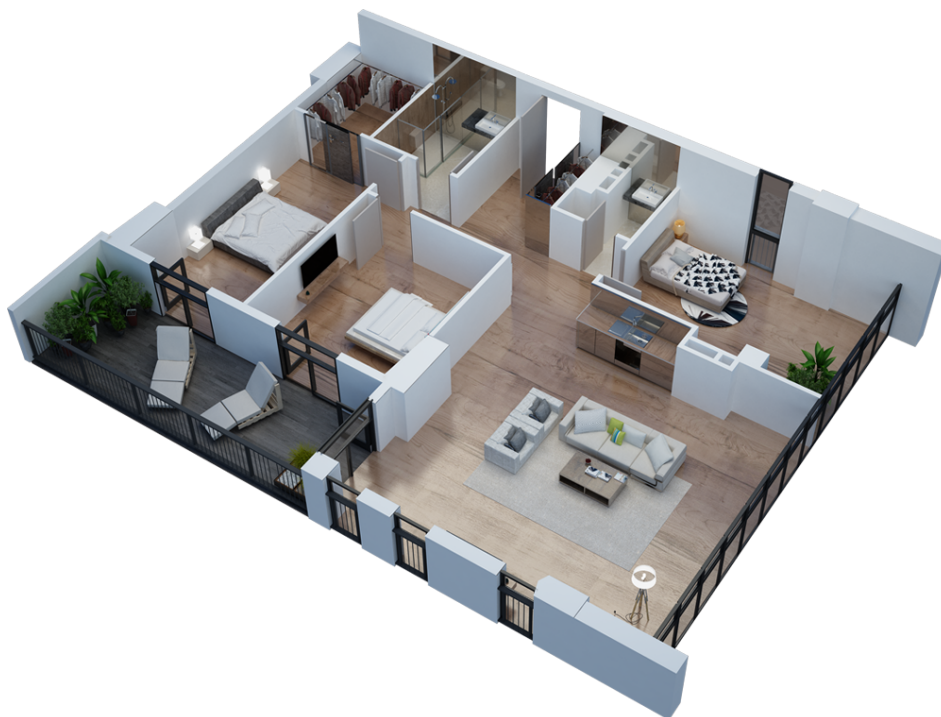

ბლოკი 2 სართული ბინა 131 ვერსია V1

142.5 მ<sup>2</sup> საცხოვრებელი: 124.4 მ<sup>2</sup> ტერასა: 18.1 მ<sup>2</sup>

402,000 ლარი სტანდარტული ფასი მ<sup>2</sup> ფასი: 3000 ლარი

### შეთავაზება

გადახდის პირობა 20/80:

თქვენი დანაზოგი:

40,200 ლარი

პოლი: 13.1 მ<sup>2</sup>

საძინებელი 1: 17.7 მ<sup>2</sup>

საძინებელი 2: 14 მ<sup>2</sup>

სველი წერტილი: 2.7 მ<sup>2</sup>

სველი წერტილი 2: 5.2 მ<sup>2</sup>

მისაღები და ღია სამზარეულო: 44.2 მ<sup>2</sup>

ტერასა: 18.1 მ<sup>2</sup>

საძინებელი 3: 21.3 მ<sup>2</sup>