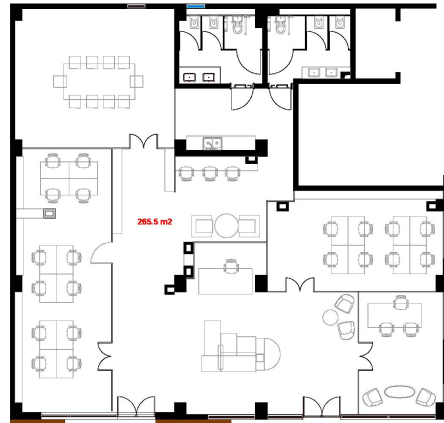

ბლოკი 1 სართული კომერციული C3

265.5 მ<sup>2</sup> საერთო ფართი: 0 მ<sup>2</sup> საზაფხულო ფართი: 0 მ<sup>2</sup>

ერთიანი გადახდის შემთხვევაში

ფასი: 3,874,050 ლ | მ<sup>2</sup> ფასი: 14592 ლ | ფასდაკლების გარეშე